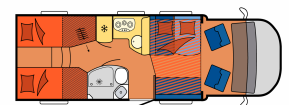

TC Medium - Saison 2025

Teilintegriertes Wohnmobil für 2-4 Personen in Island

Preis: ab 220,- €

TC Medium

Die Klasse TC Medium ist die ideale Wahl für 2 bis 4 Personen die ein Wohnmobil ohne Alkoven für Ihre Rundreise in Island mieten möchten.

Das Fahrzeug hat insgesamt 4 Schlafplätze, 2 im festen Heckdoppelbett oder bei manchem Fahrzeugen 2 feste Einzelbetten und 2 im Hubbett. Das Hubbett kann in wenigen Sekunden einfach und ohne Kraftanstrengung runter und hoch gefahren werden. Ausgestattet ist das Fahrzeug mit einer Sitzgruppe für 4 Personen bei der die Sitze im Fahrerhaus umgedreht werden, Nasszelle mit Dusche/WC und Küchenzeile. Das Fahrzeug verfügt über eine Gas-Standheizung mit Boiler.

G

M

T